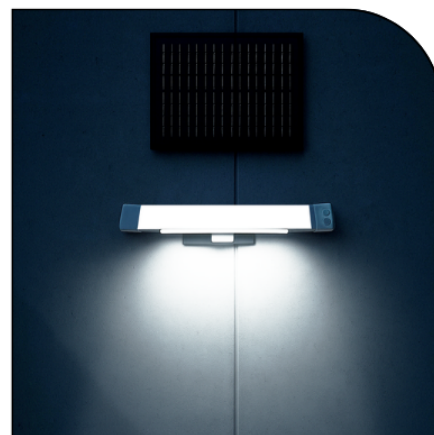

ÉCLAIRER EN CONTINU

**RÉGLETTES SOLAIRES
KIT COMPLET**

30-40 m²

15-20 m²

NEW

2 MODÈLES

Référence	NEON1000	NEON2000
Code EAN	3701192901720	3701192901737
Matériel	PC, visserie inox	
Flux lumineux	1000lm	2000lm
Source lumineuse	leds CMS2835	leds CMS2835
Durée de vie Leds	30000H	
Température éclairage	6000K	
Diffuseur	Polycarbonate anti éblouissement	
Type de batterie	LiFePo4 remplaçable	
Puissance batterie	3,2V-12Ah	3,2V-20Ah
Autonomie	jusqu'à 12H	
Panneau solaire monocristallin	9W 6V	15W 6V
Temps de charge	8H	
Câble de connection	5m	
Télécommande	Multifonction infrarouge	
Grade IP	IP65	
Garantie	2 ANS	
Dimensions produit	350*70*85 mm	350*70*85 mm
Dimensions panneaux	350*235*15 mm	350*235*15 mm
PCB	8	6

INSTALLATION:

À FIXER

Orientable
fixe
Aimanté
Déclipsable